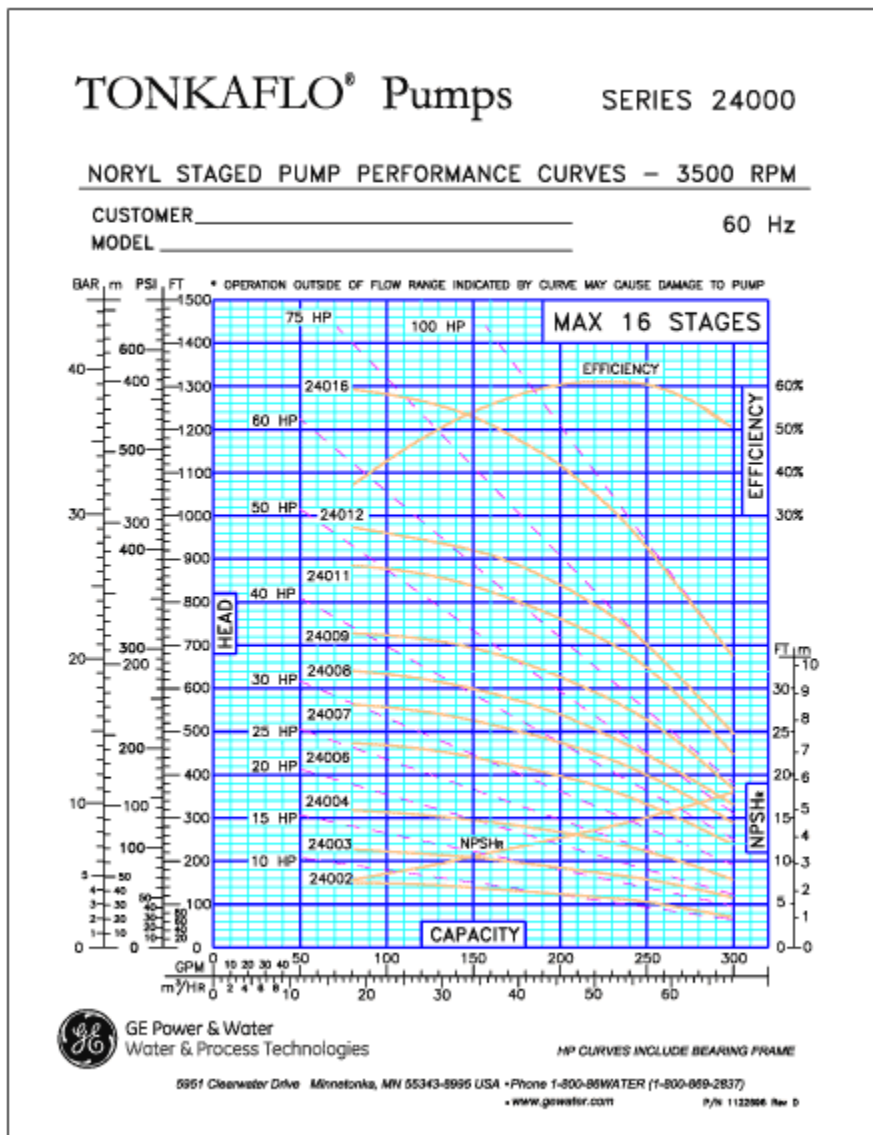

imagination at work

GE Water & Process Technologies

Tonkaflo Pump Model SS24012KZE

[CUTSHEET](#) |
 [CURVE](#) |
 [DRAWING](#) |
 [CAD SYMBOLS](#) |
 [OPTIONS](#) |
 [SUMMARY](#)

Performance Curve

[Download the pump curve in PDF format.](#)