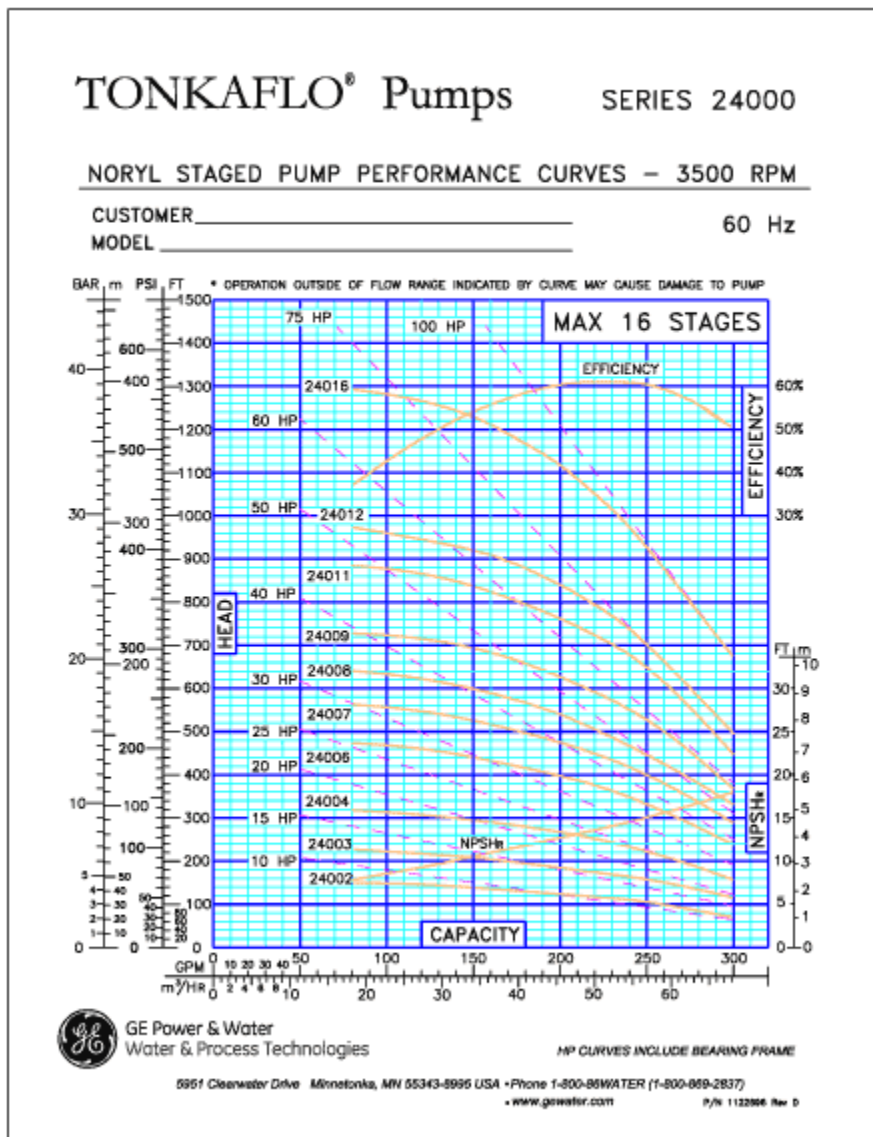

imagination at work

GE Water & Process Technologies

Tonkaflo Pump Model SS24011KZE

[CUTSHEET](#) |
 [CURVE](#) |
 [DRAWING](#) |
 [CAD SYMBOLS](#) |
 [OPTIONS](#) |
 [SUMMARY](#)

Performance Curve

[Download the pump curve in PDF format.](#)