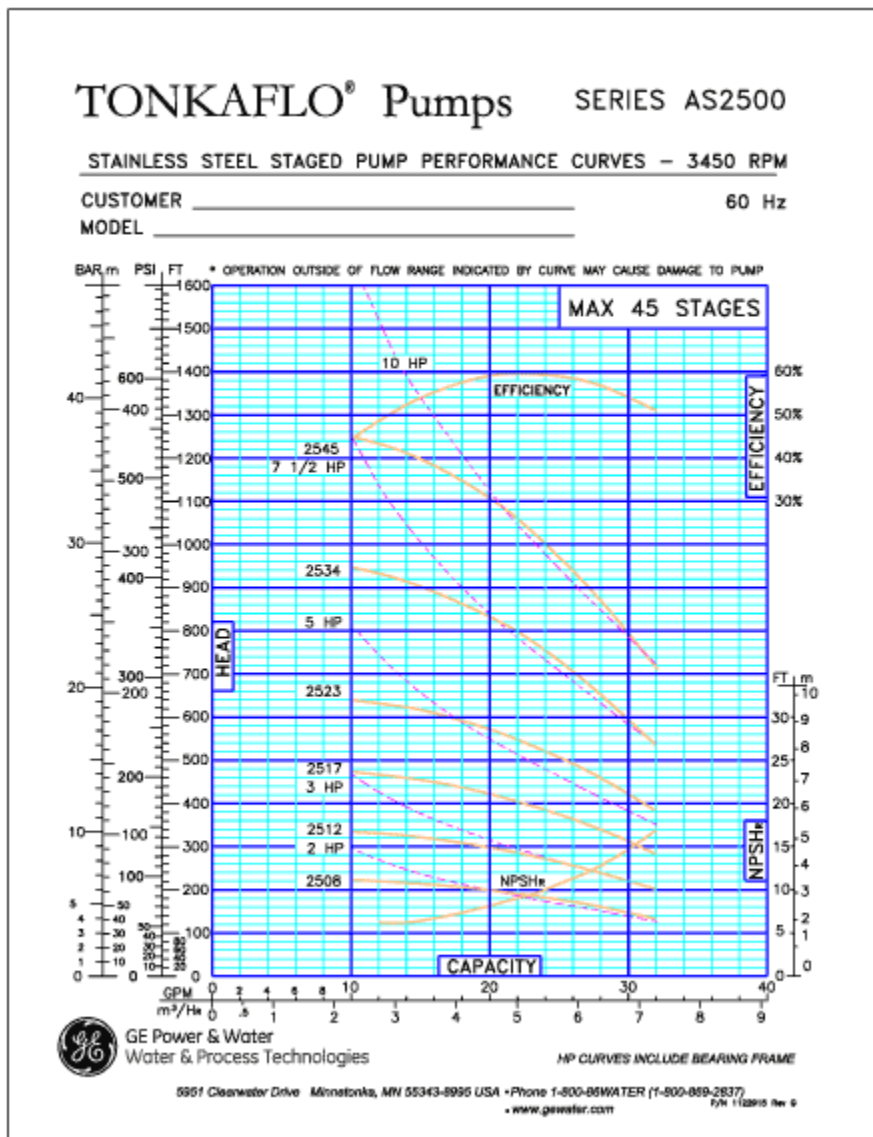

GE Water & Process Technologies

Tonkaflo Pump Model AS2523G

[CUTSHEET](#) |
[CURVE](#) |
[DRAWING](#) |
[CAD SYMBOLS](#) |
[OPTIONS](#) |
[SUMMARY](#)

Performance Curve

Download the pump curve in PDF format.

You will first need the [Adobe Acrobat Reader](#) from Adobe Systems, Inc.

Copyright General Electric Company 1997-2010